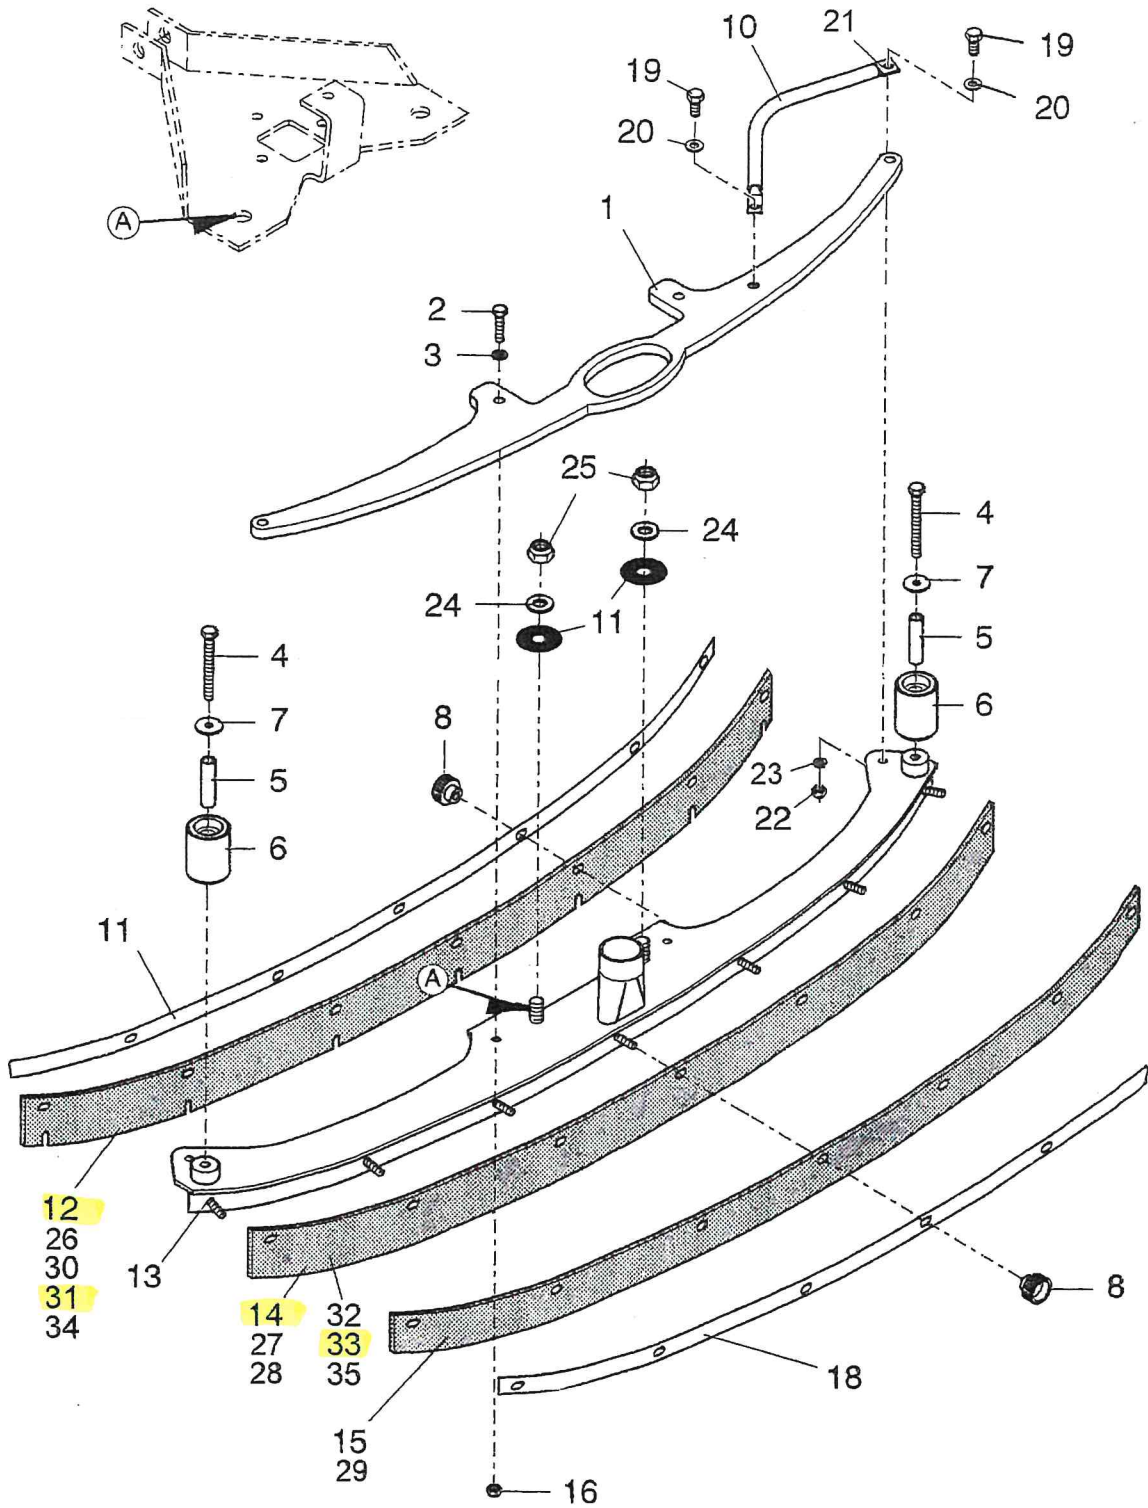

# HAKO B530

Naßsaugfuß 94,5 cm (99700514BT70) ->

15	00670730	90396649
17	00670750	90396623
18	00563350	90396631
28	01075910	90484247
29	01075920	90484254

# HAKO B550

Saugfuß 945 mm (99751100A) 1996-05-01 -> 1998-07-31

12	00671600	90396615
13	00036400	96074158
14	00670750	90396623
15	00563350	90396631
31	01075910	90484247
33	01075920	90484254

# HAKO B550

Saugfuß 1100 mm (7552.00) (99755200) 2000-09-01 →

14	00651420	90396664
15	00037830	96088760
16	00651390	90396672
17	00651410	90398082

28	00442480	90398124
29	00442440	90398132
32	01075930	90484262
33	01075940	90484270