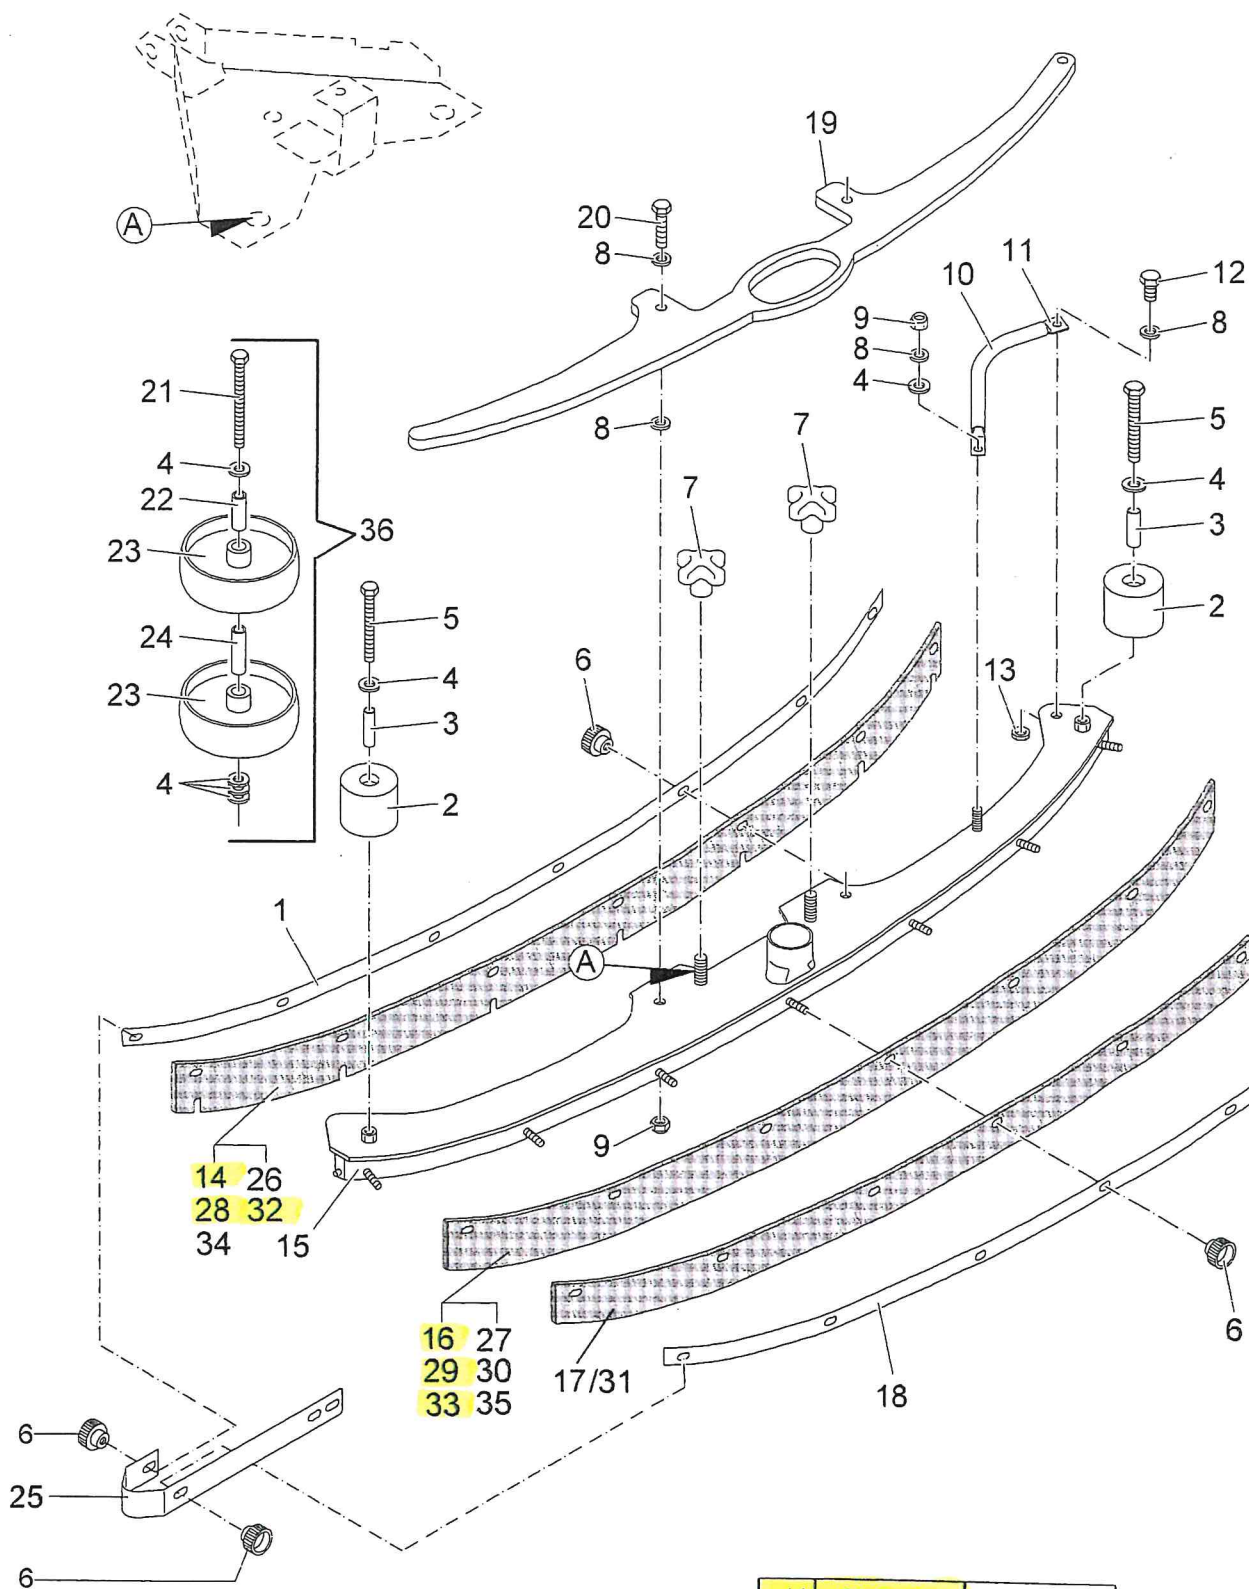

# HAKO B530

Naßsaugfuß 94,5 cm (99700514BT70) ->

15	00670730	90396649
17	00670750	90396623
18	00563350	90396631
28	01075910	90484247
29	01075920	90484254

# HAKO B550

Saugfuß 945 mm (99751100A) 1996-05-01 -> 1998-07-31

12	00671600	90396615
13	00036400	96074158
14	00670750	90396623
15	00563350	90396631
31	01075910	90484247
33	01075920	90484254

# HAKO B550

Saugfuß 1100 mm (7552.00) (99755200) 2000-09-01 →

14	00651420	90396664
15	00037830	96088760
16	00651390	90396672
17	00651410	90398082

28	00442480	90398124
29	00442440	90398132
32	01075930	90484262
33	01075940	90484270