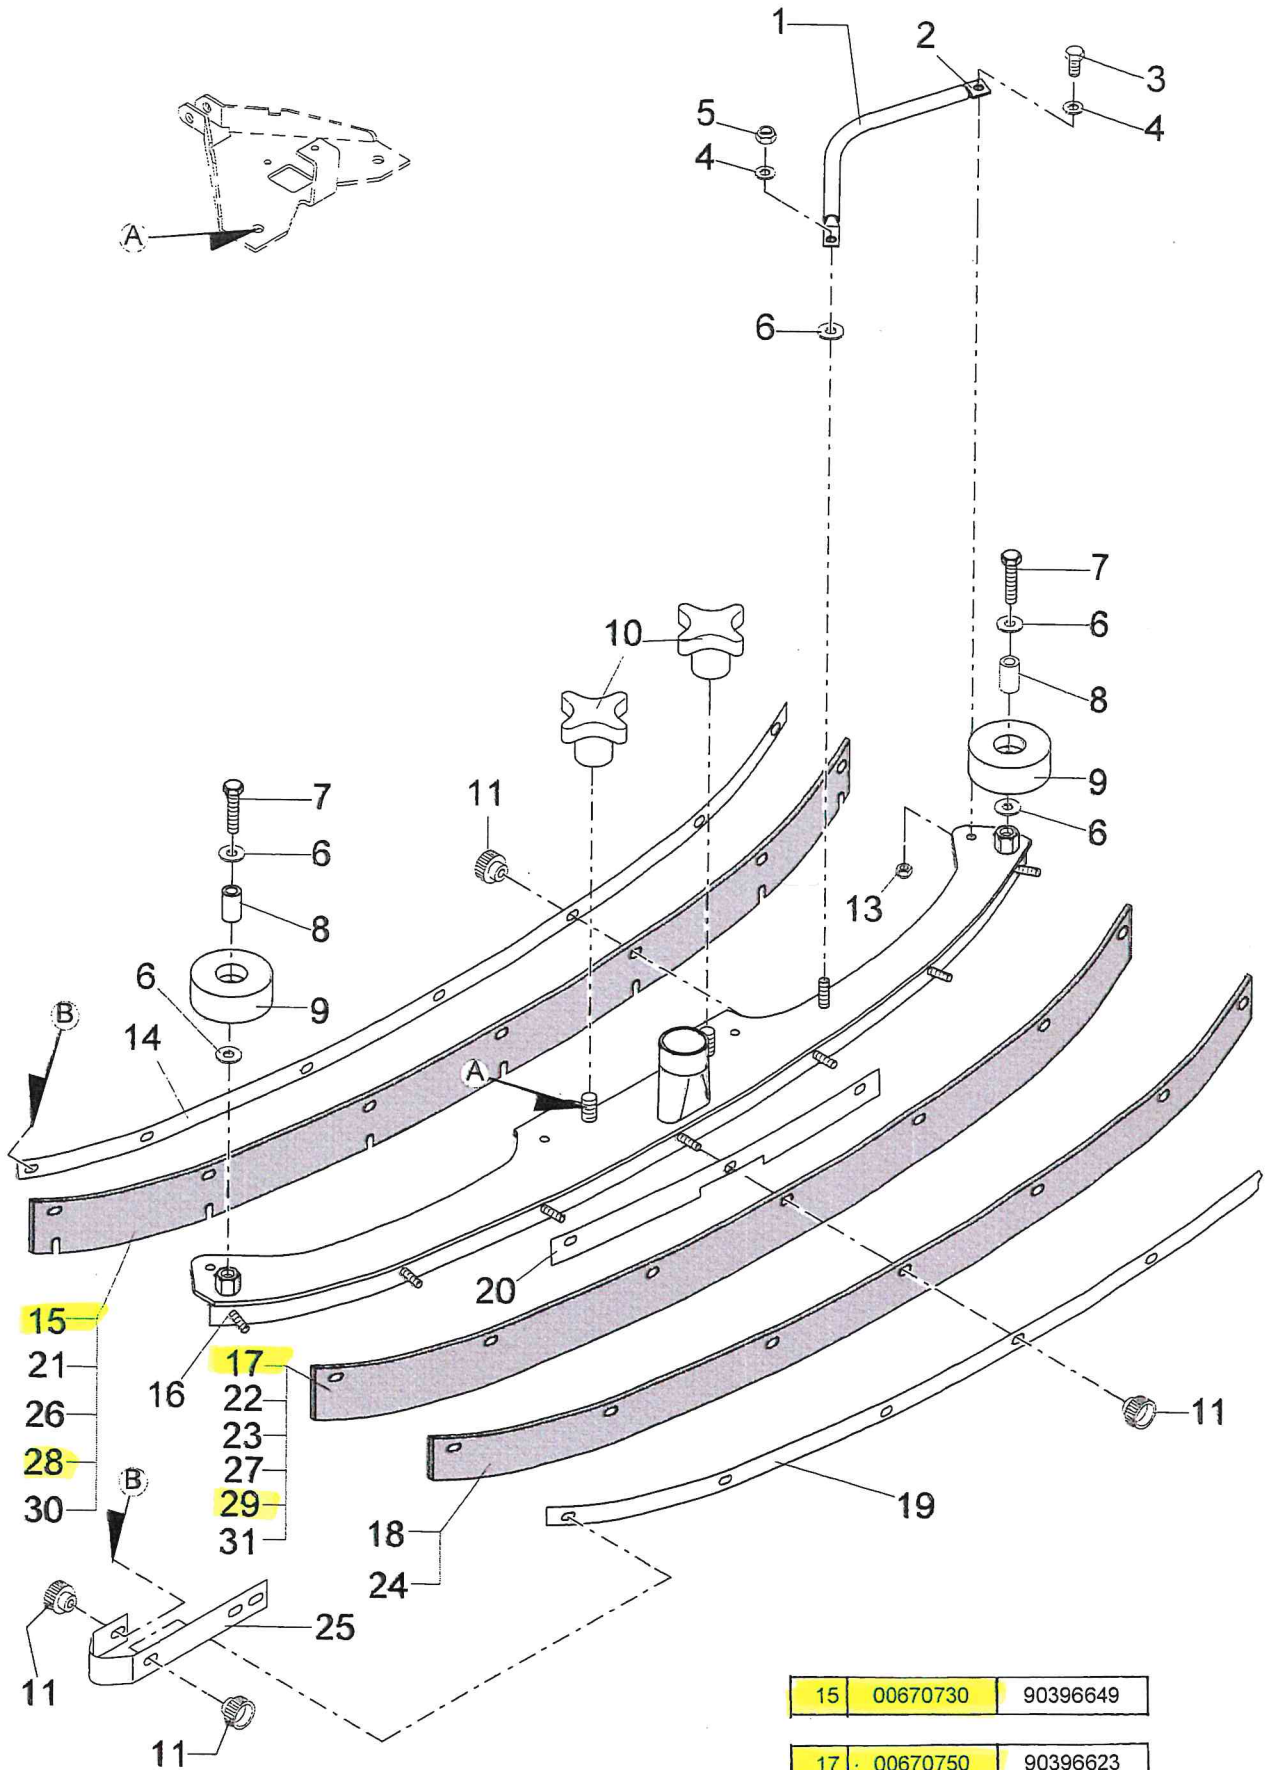

# HAKO B530

Naßsaugfuß 94,5 cm (99700514BT70) ->

15	00670730	90396649
17	00670750	90396623
18	00563350	90396631
28	01075910	90484247
29	01075920	90484254

# HAKO B550

Saugfuß 945 mm (99751100A) 1996-05-01 -> 1998-07-31

12	00671600	90396615
13	00036400	96074158
14	00670750	90396623
15	00563350	90396631
31	01075910	90484247
33	01075920	90484254

# HAKO B550

Saugfuß 1100 mm (7552.00) (99755200) 2000-09-01 →

14	00651420	90396664
15	00037830	96088760
16	00651390	90396672
17	00651410	90398082

28	00442480	90398124
29	00442440	90398132
32	01075930	90484262
33	01075940	90484270