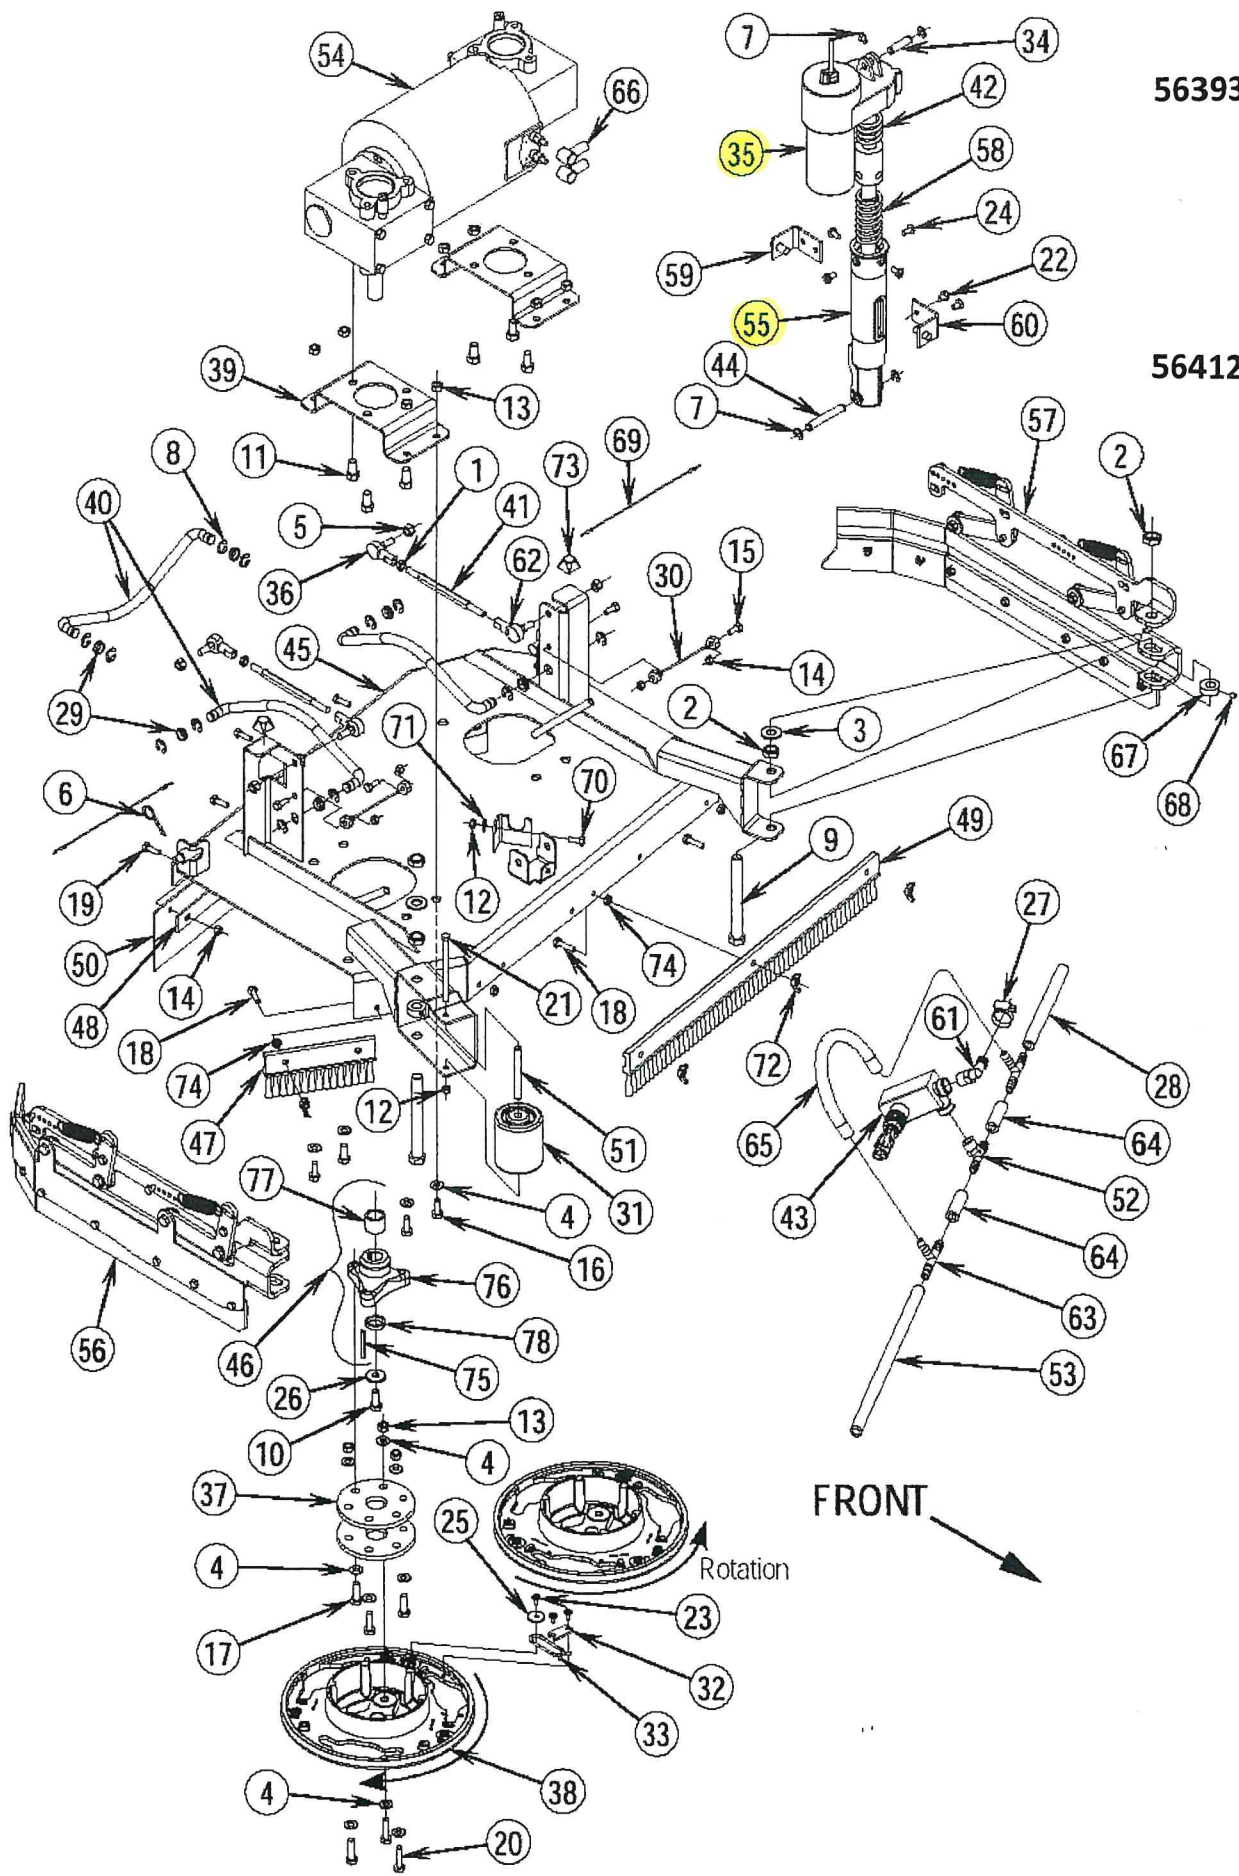

BR 700

Scrub system (disc)

56393303

56412262