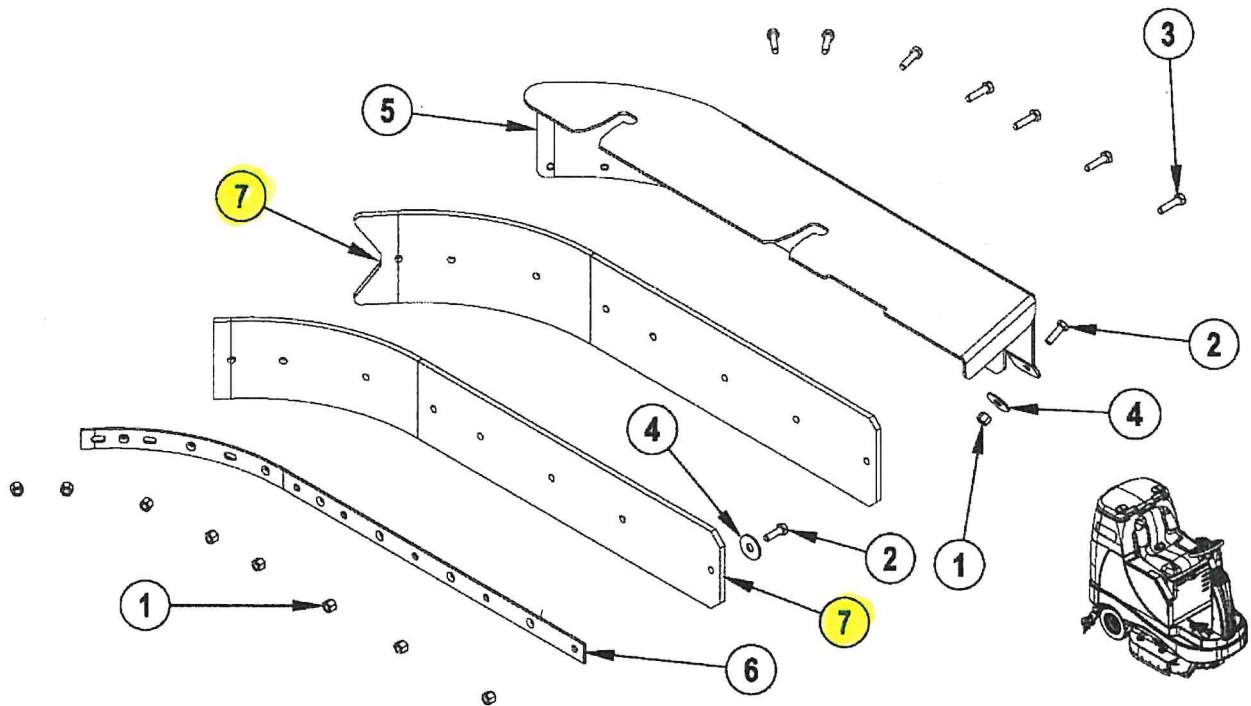

## 56601541 (BR 755) / 56601542 (BR 855) - Left Skirt Assy

## 56601543 - Right Skirt Assy

**pozice 7**

56601091

56601678

**pro diskovou hlavu !**

sada stěrek POLYURETHANE

sada stěrek LINATEX

### 56601476 - Right Skirt Assy

**pozice 6**

**56601538**

**56601681**

**pro válcovou hlavu !**

**sada stěrek POLYURETHANE**

**sada stěrek LINATEX**