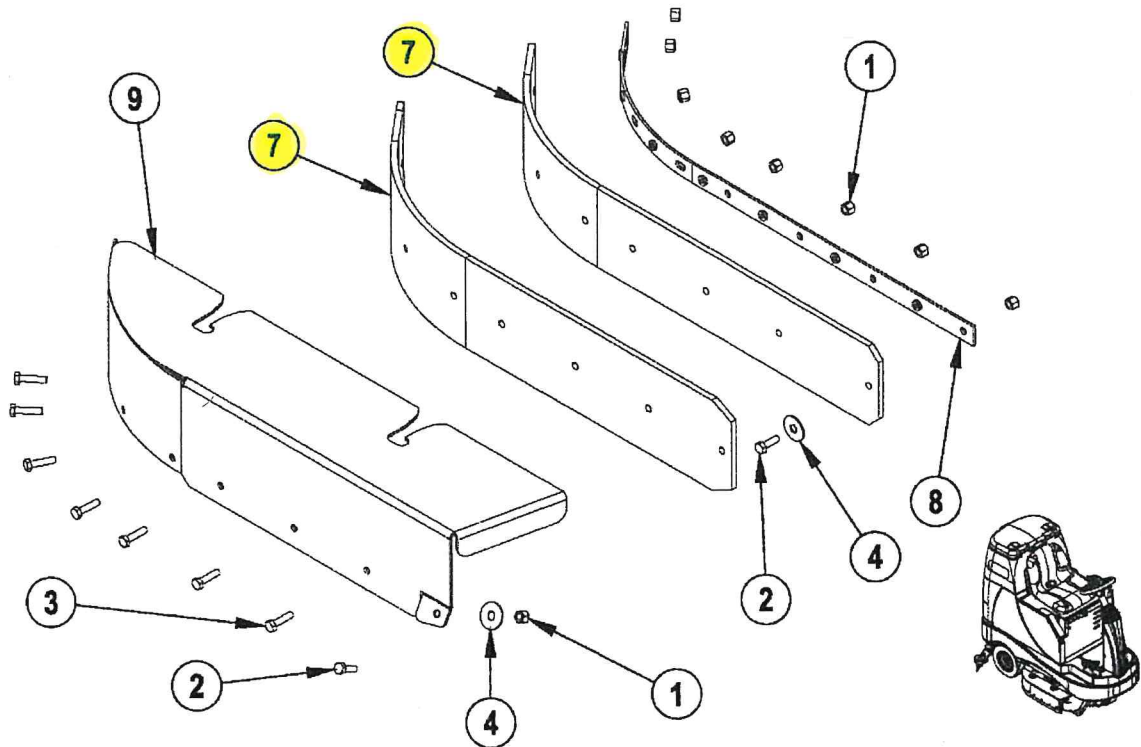

## 56601541 (BR 755) / 56601542 (BR 855) - Left Skirt Assy

## 56601543 - Right Skirt Assy

**pozice 7**

56601091

56601678

**pro diskovou hlavu !**

sada stěrek POLYURETHANE

sada stěrek LINATEX

### 56601476 - Right Skirt Assy

**pozice 6**

**56601538**

**56601681**

**pro válcovou hlavu !**

**sada stěrek POLYURETHANE**

**sada stěrek LINATEX**