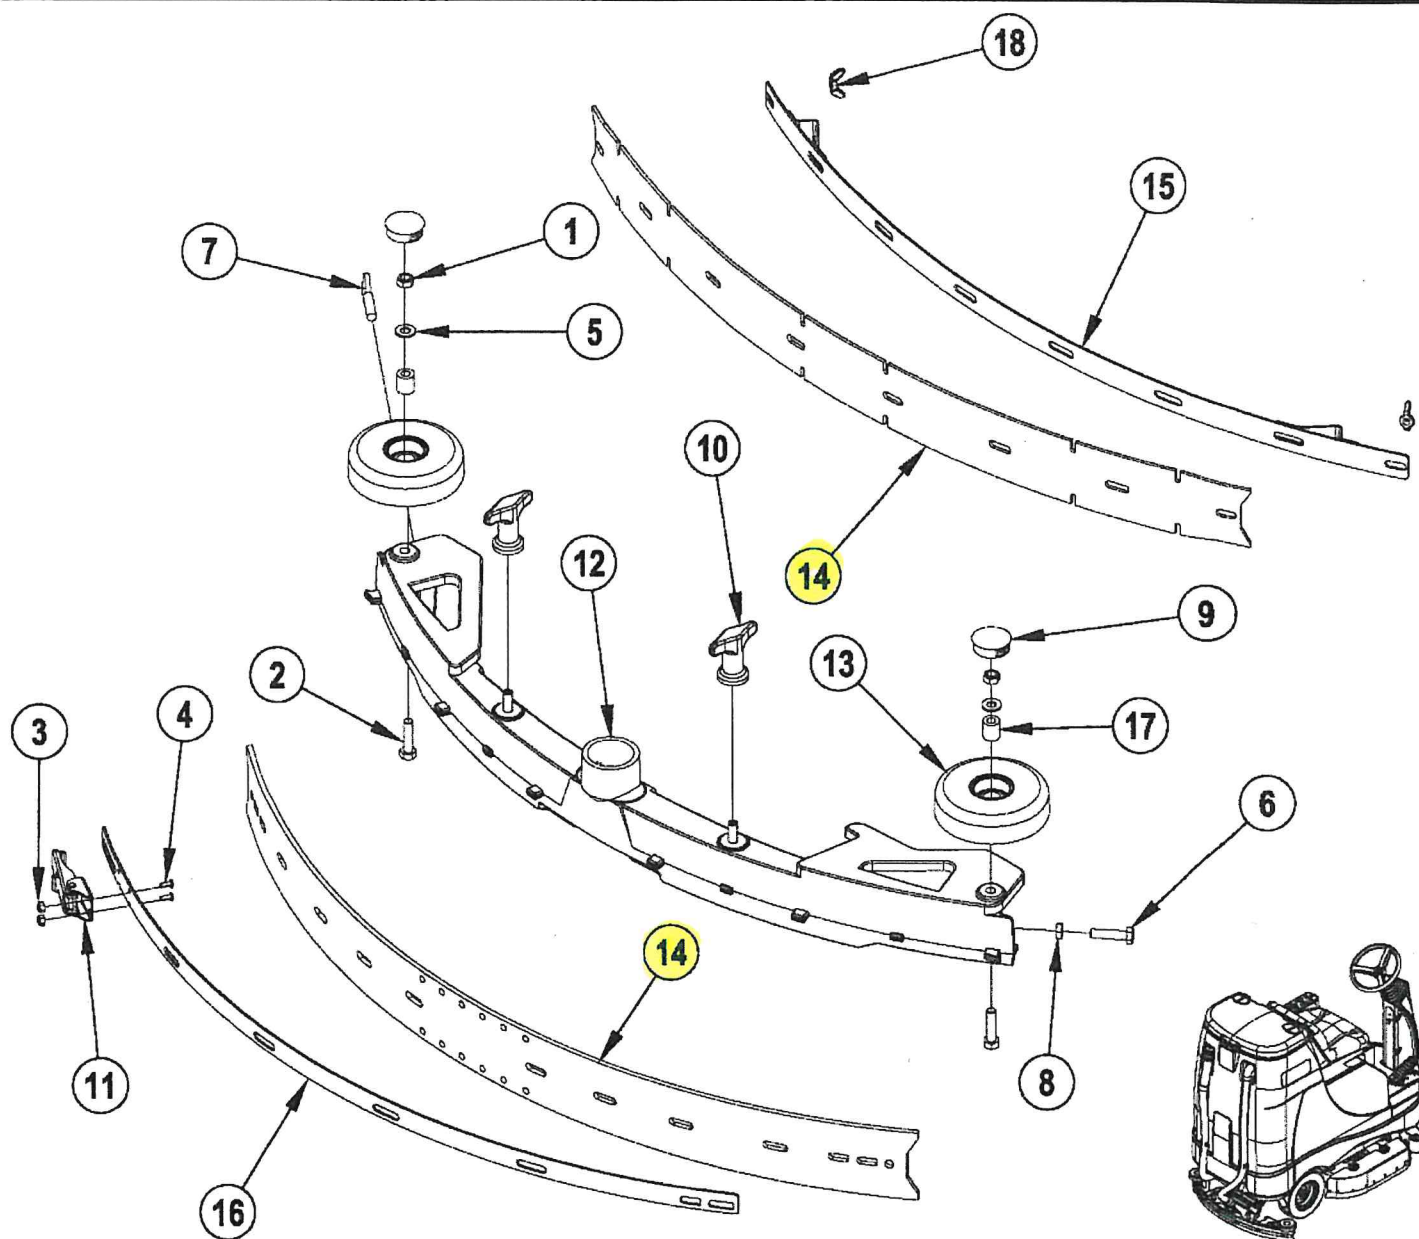

BR 755, BR 855

Squeegee assembly - BR 755

pozice 14

56601529

56601083

stírací lišta BR 755 "28"

sada stěrek POLYURETHANE

sada stěrek LINATEX

**pozice 14**

56601530

56601532

stírací lišta BR 855 "34"

sada stěrek POLYURETHANE

sada stěrek LINATEX