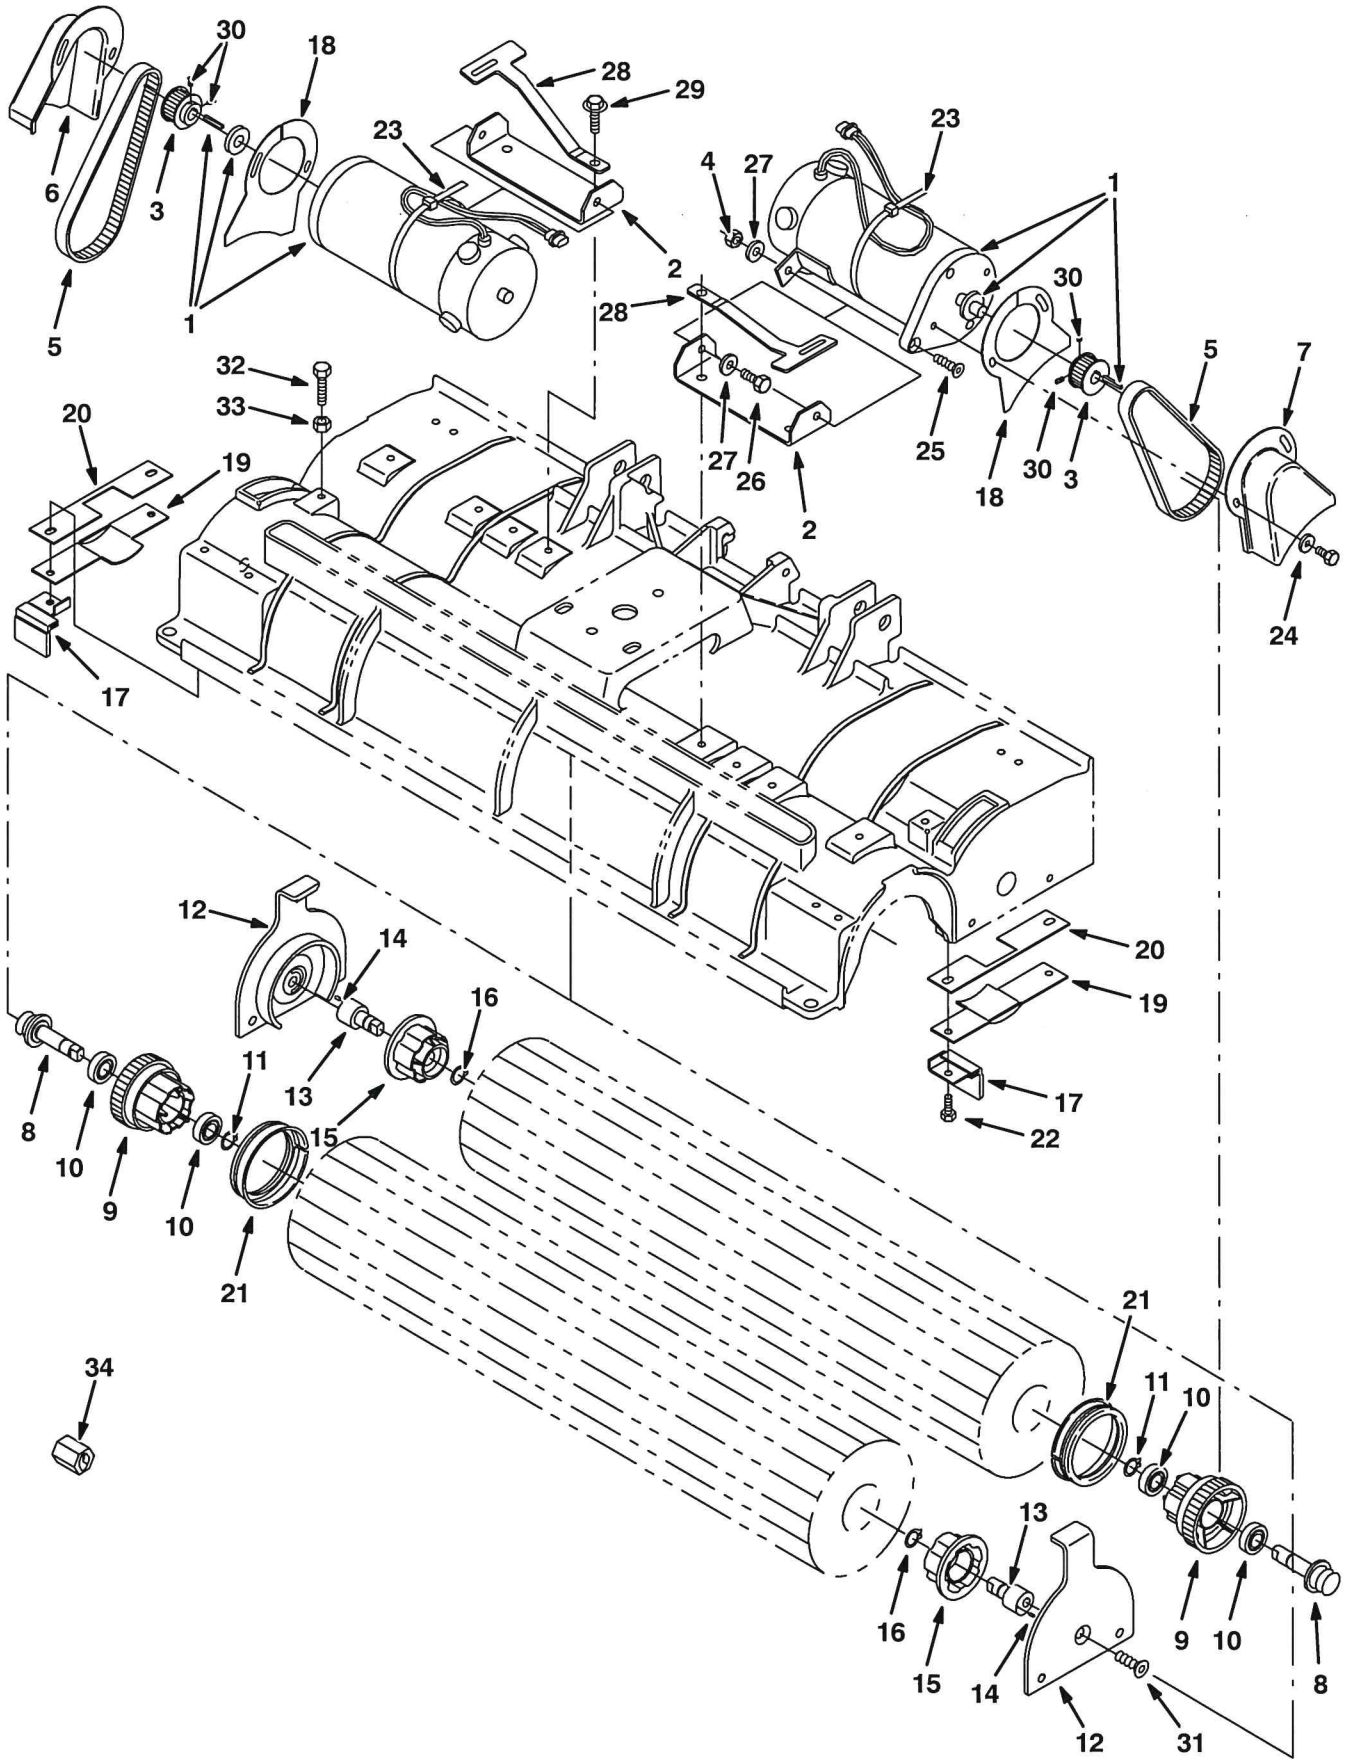

STANDARD PARTS - STANDARDTEILEN - PIÈCES STANDARD

Fig. 13 - Model 700C - Scrub Head Drive Group - Schrubbkopf Antrieb Gruppe -
Groupe Entraînement du Tête de lavage - 710 mm

STANDARD PARTS - STANDARDTEILEN - PIÈCES STANDARD

Fig. 16 - Cylindrical Scrub Head Drive Motor Group — Walzen-Schubb-Kopf-Antriebs-Gruppe —
Groupe moteur d'entraînement tête de brossage cylindrique

Fig. 19 - Cylindrical Scrub Head Drive Group, Right Side

STANDARD PARTS

Fig. 14 – Scrub Head Drive Motor Group, Cylindrical

Fig. 14 – Sweeping Main Brush Drive Motor Group