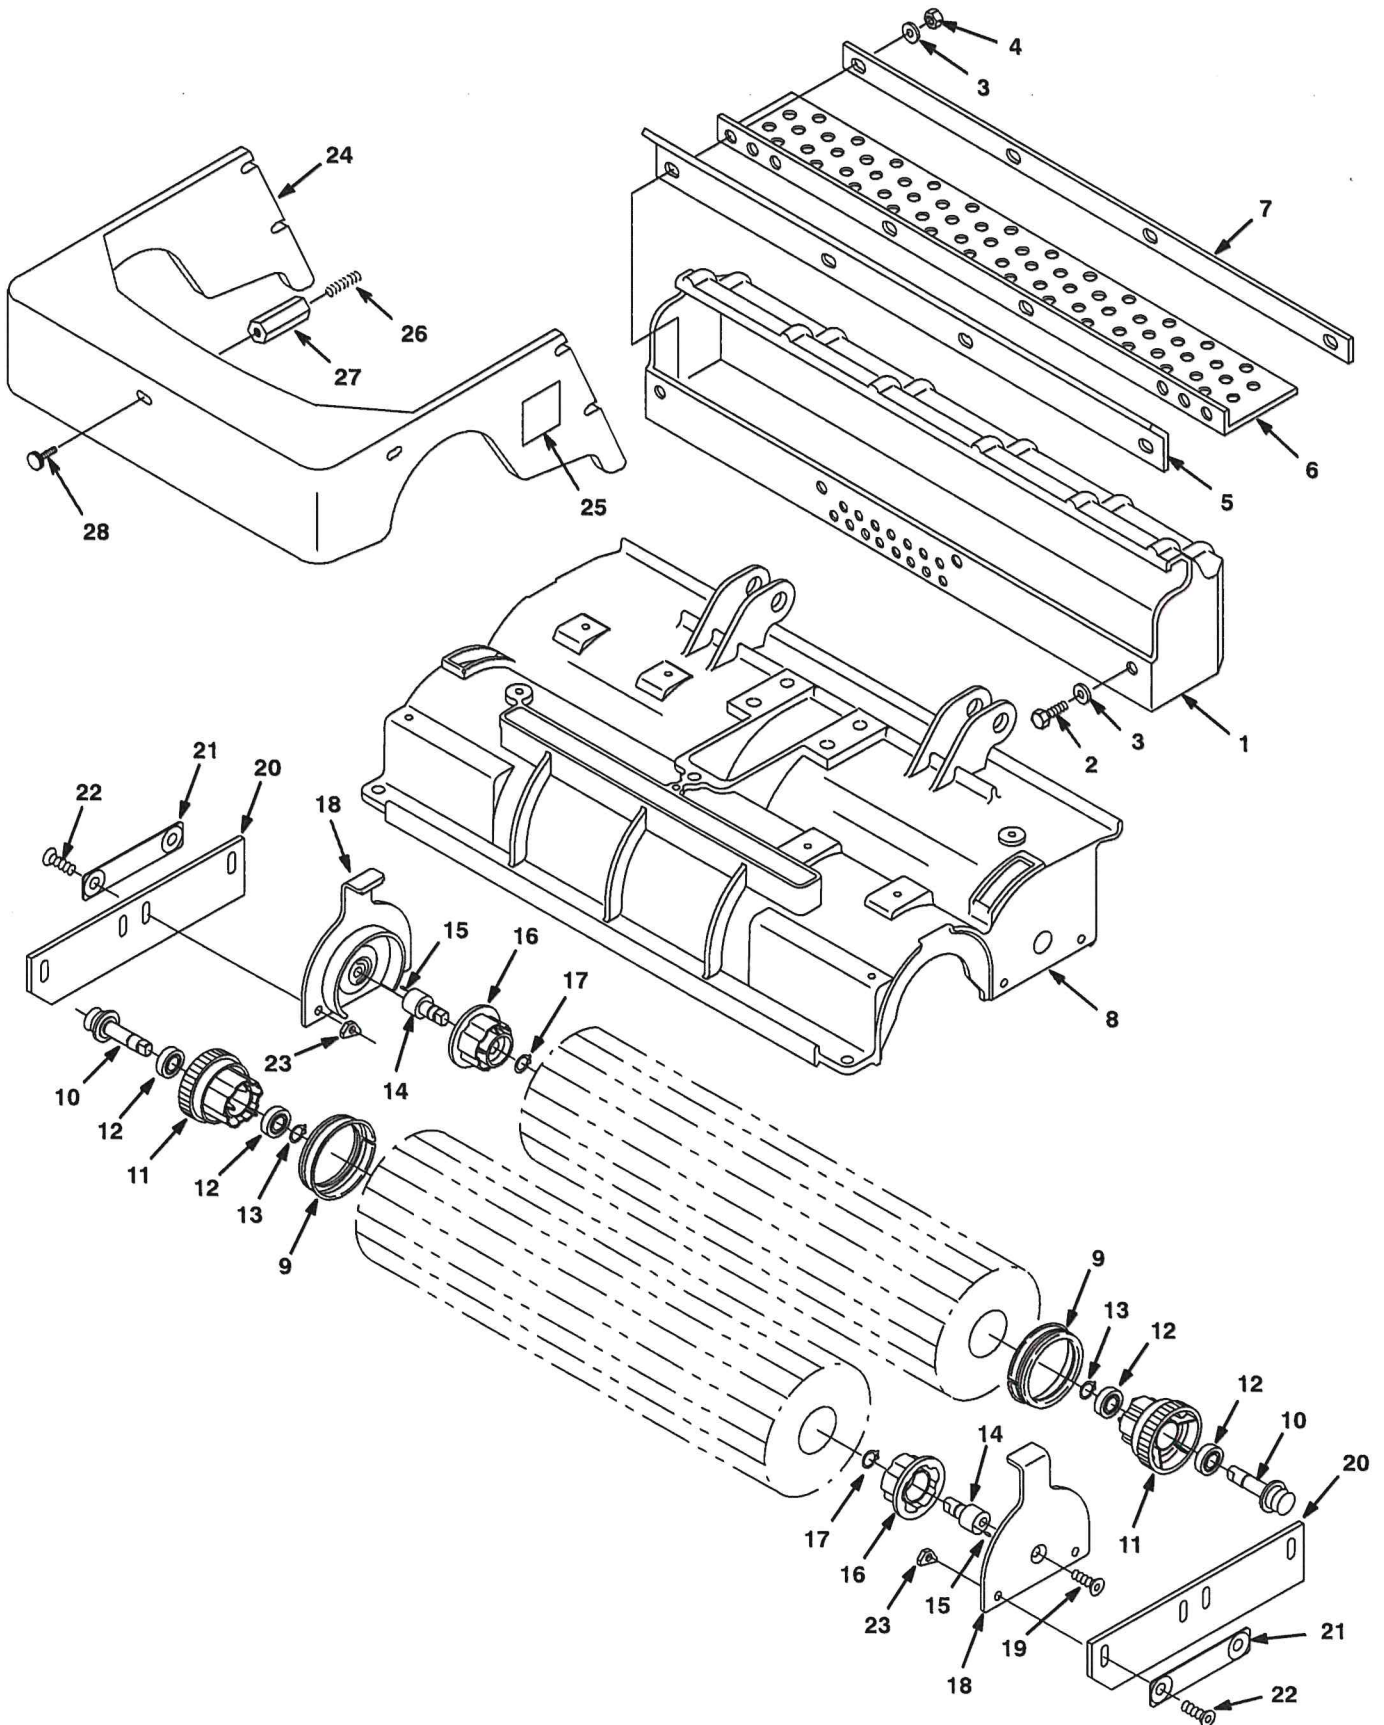

**PARTS LIST - ERSATZTEILLISTE - LISTE DES PIÈCES -
ONDERDELENLIJST - LISTA DE REPUESTOS**

**CYLINDRICAL BRUSH SCRUB HEAD GROUP, 610mm CONT. - WALZENBÜRSTEN SCHRUBBKOPF
EINHEIT- GROUPE TETE DE BROSSAGE CYLINDRIQUE- CILINDERBORSTEL SCHROBKOP GROEP
-GRUPO DEL CABEZAL DE FREGADO CON CEPILLO CILÍNDRICO**

STANDARD PARTS - STANDARDTEILEN - PIÈCES STANDARD

Fig. 13 - Model 700C - Scrub Head Drive Group - Schrubbkopf Antrieb Gruppe -
Groupe Entraînement du Tête de lavage - 710 mm

STANDARD PARTS - STANDARDTEILEN - PIÈCES STANDARD

STANDARD PARTS

Fig. 14 – Scrub Head Drive Motor Group, Cylindrical

Fig. 14 – Sweeping Main Brush Drive Motor Group