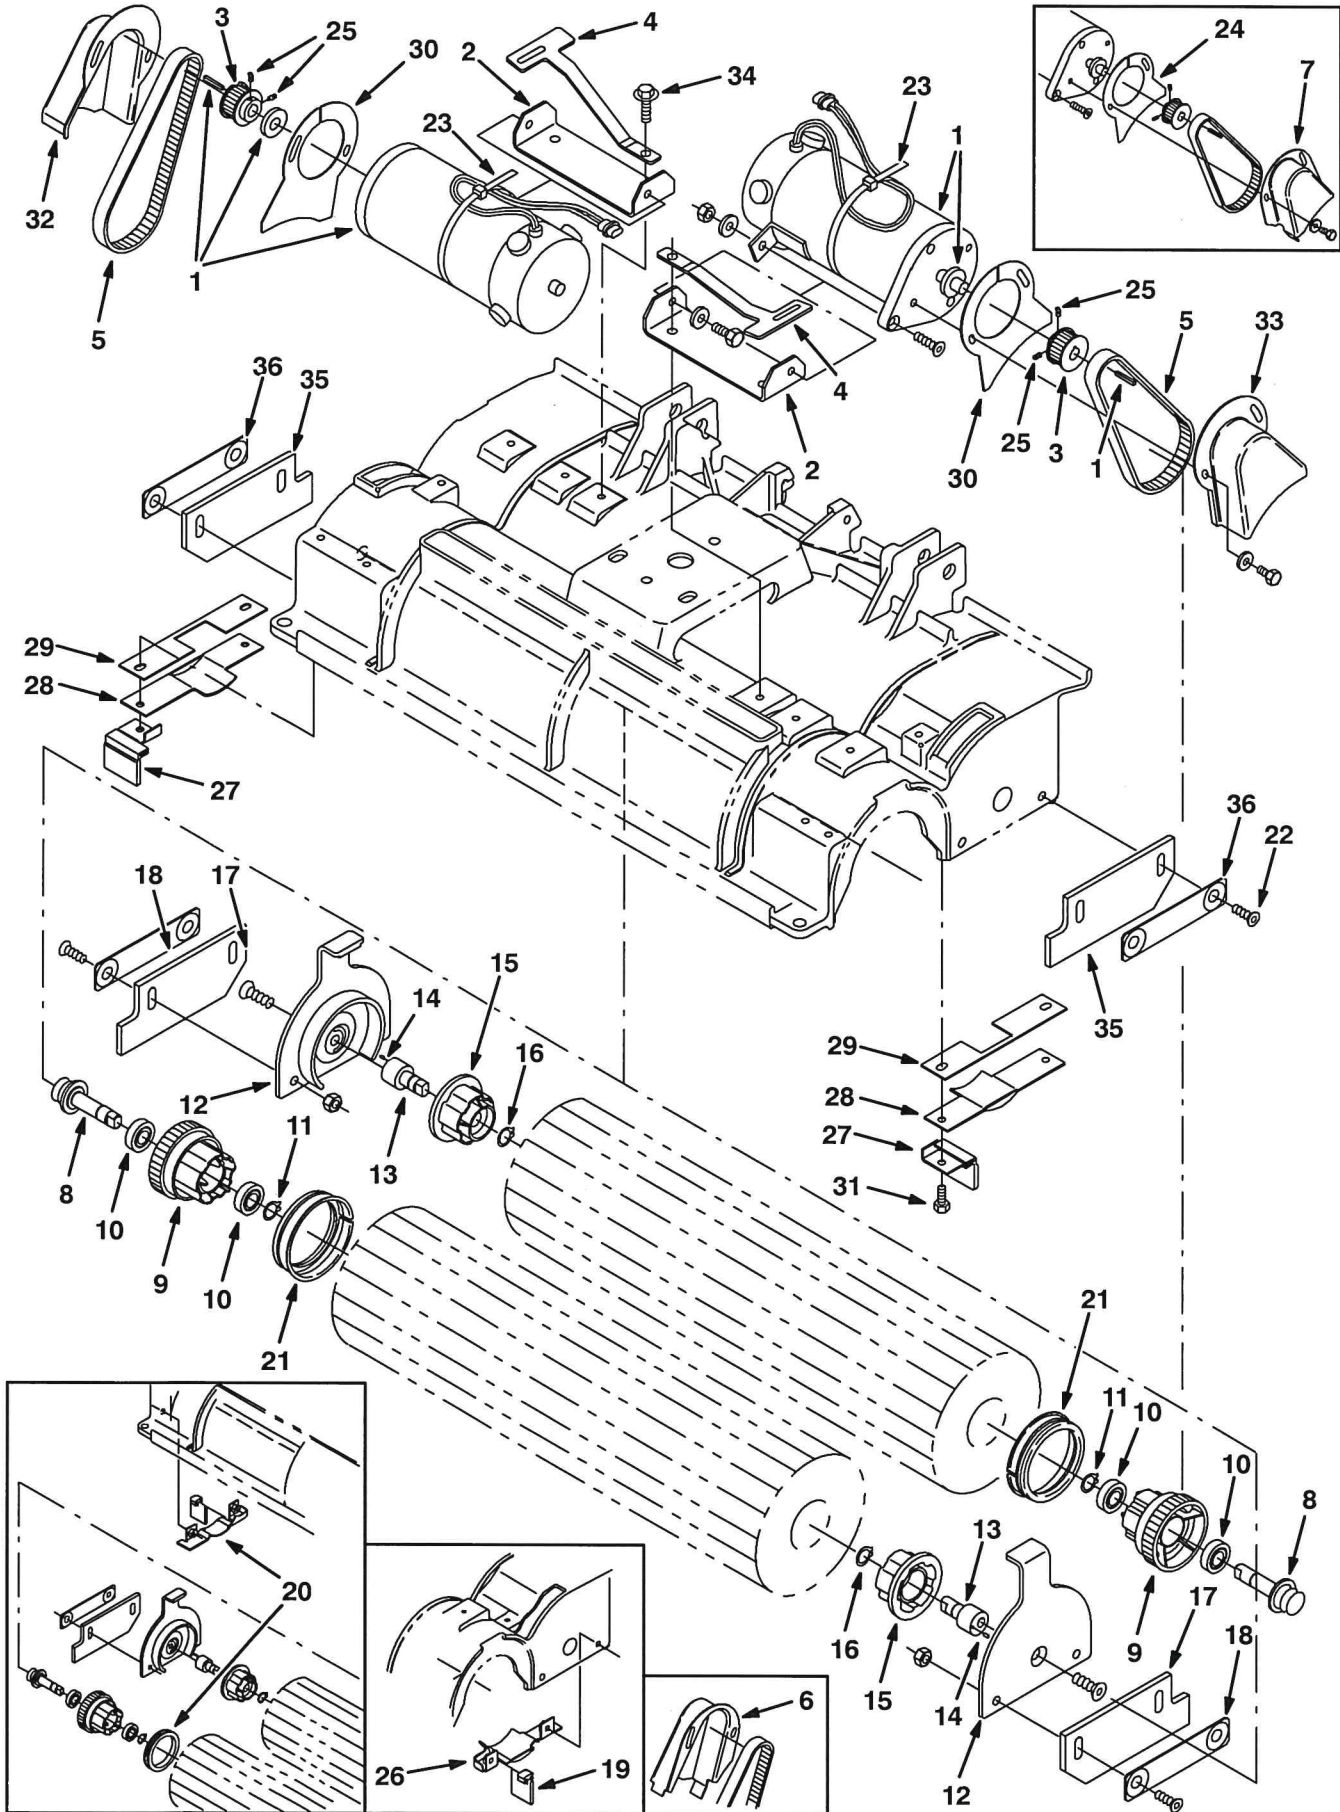

**PARTS LIST - ERSATZTEILLISTE - LISTE DES PIÈCES -
ONDERDELENLIJST - LISTA DE REPUESTOS**

**CYLINDRICAL BRUSH SCRUB HEAD GROUP, 610mm CONT. - WALZENBÜRSTEN SCHRUBBKOPF
EINHEIT- GROUPE TETE DE BROSSAGE CYLINDRIQUE- CILINDERBORSTEL SCHROBKOP GROEP
-GRUPO DEL CABEZAL DE FREGADO CON CEPILLO CILÍNDRICO**

STANDARD PARTS - STANDARDTEILEN - PIÈCES STANDARD

Fig. 13 - Model 700C - Scrub Head Drive Group - Schrubbkopf Antrieb Gruppe -
Groupe Entraînement du Tête de lavage - 710 mm

STANDARD PARTS - STANDARDTEILEN - PIÈCES STANDARD

STANDARD PARTS

Fig. 14 – Scrub Head Drive Motor Group, Cylindrical

Fig. 14 – Sweeping Main Brush Drive Motor Group