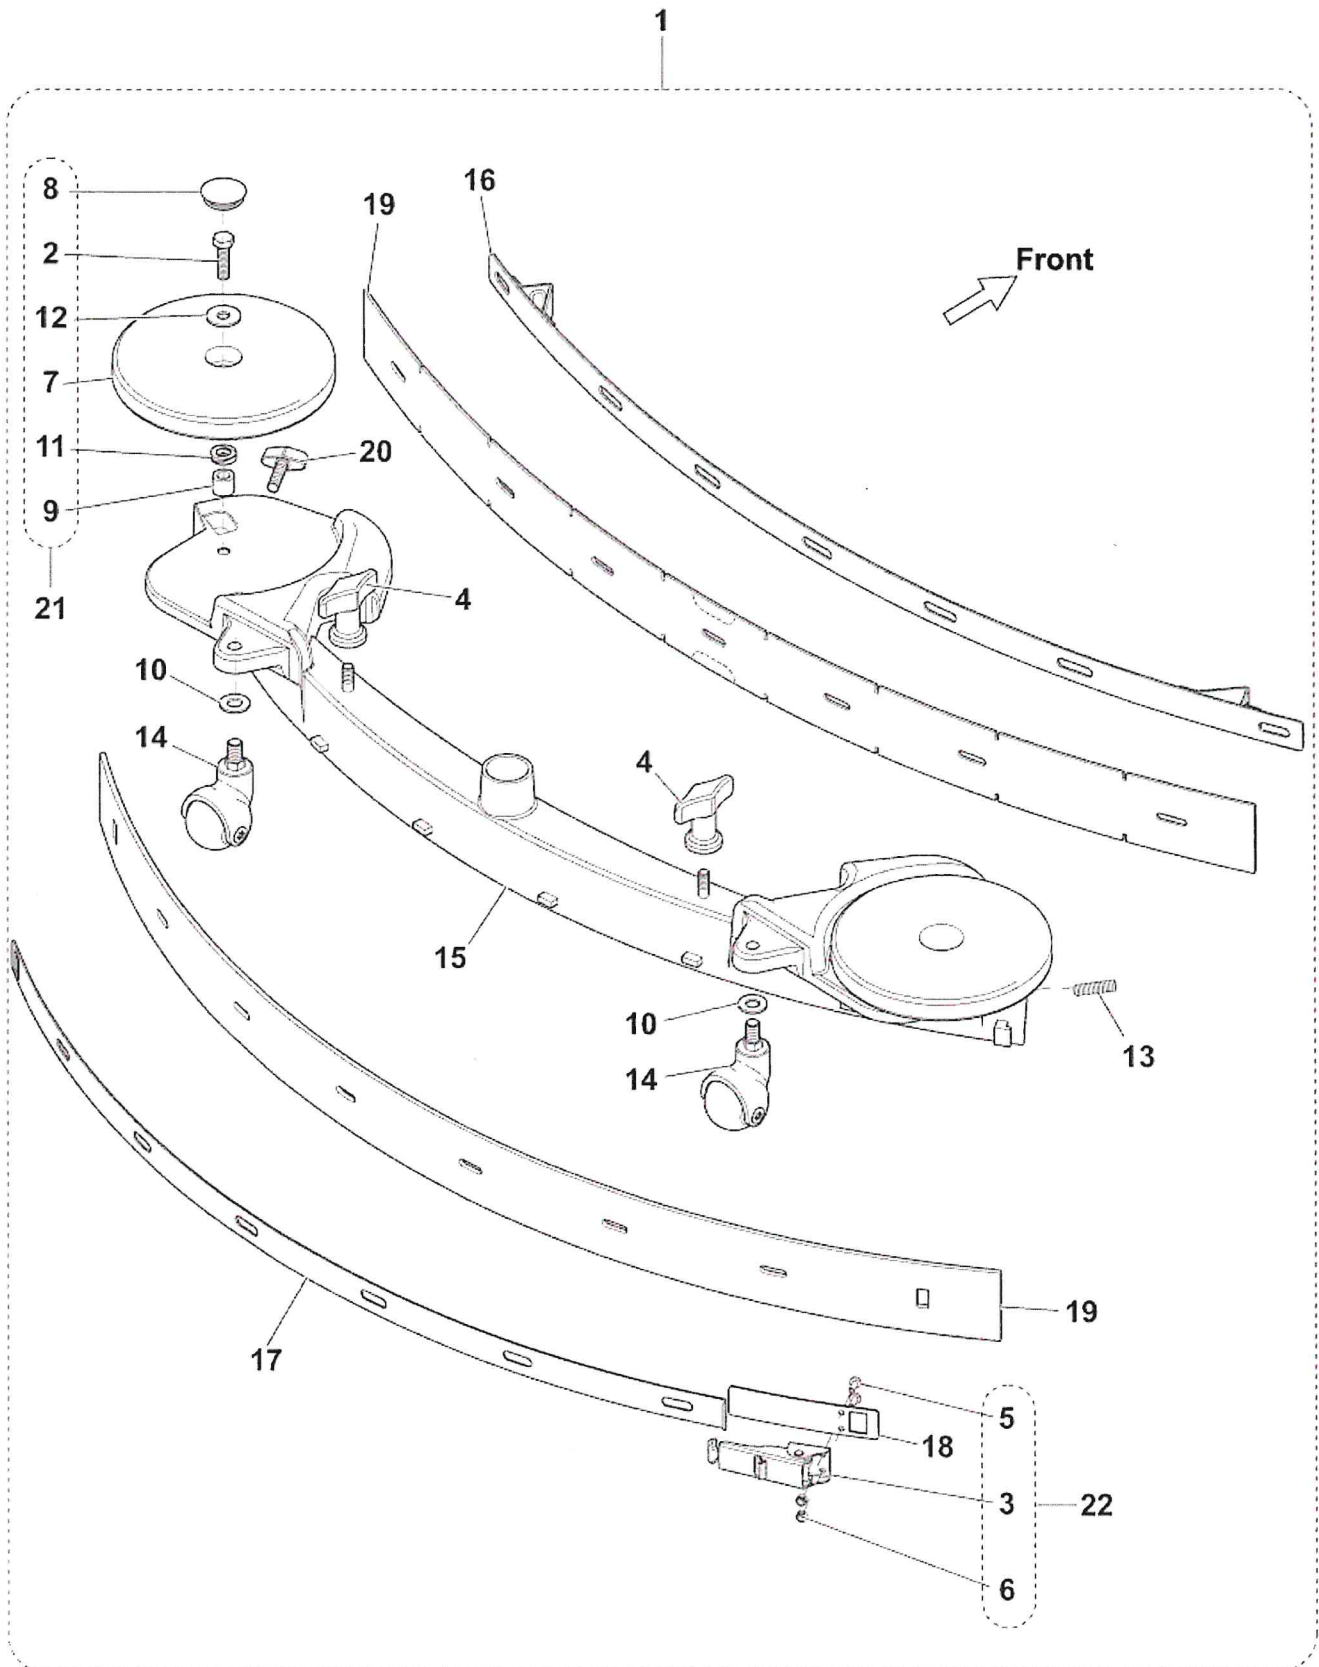

BR 652 - 752 - 752C

Model:
BR 652
BR 752
BR 752C

Part List US-English

23-04-2015

SQUEEGEE SYSTEMS

BR 652 - 752 - 752C

23-04-2015

Part List ID
BR652090

23

SQUEEGEE SYSTEMS

BR 652 - 752 - 752C

23-04-2015

Part List ID
BR652090

24

Pos	Part no.	Qty	Description	
1	9098728000	1	SQUEEGEE CPL PU 890MM/35 KIT	
4	9097637000	1	SQUEEGEE FIXING KIT	
10	33005916	2	WASHER M10 UNI6592	
13	909 6600 000	1	SCREW GRUB M8X30 CUP POINT SS ISO4029	
14	9099163000	2	WHEEL CASTOR D.42	
15	9098379000	1	WELDMENT SQUEEGEE TOOL890MM/35	
16	9098380000	1	STRAP FRONT SQUEEGEE 35 INC	
17	9098381000	1	STRAP SKIRT REAR RIGHT 35 INC.	
18	9098382000	1	STRAP SKIRT REAR LEFT 35 INC	
19	9097804000	1	BLADE SQUEEGEE 890MM 35 GUM KIT	Optional
19	9099855000	1	BLADES PU 890MM/35 KIT	
20	9100000791	1	KNOB M8X30 THD STUD SS PKD	
21	909 6887 000	2	ROLLER BUMPER KIT	Item 9-11-7-12-2-8
22	909 6394 000	1	LATCH SQUEEGEE KIT	Item 3-5-6