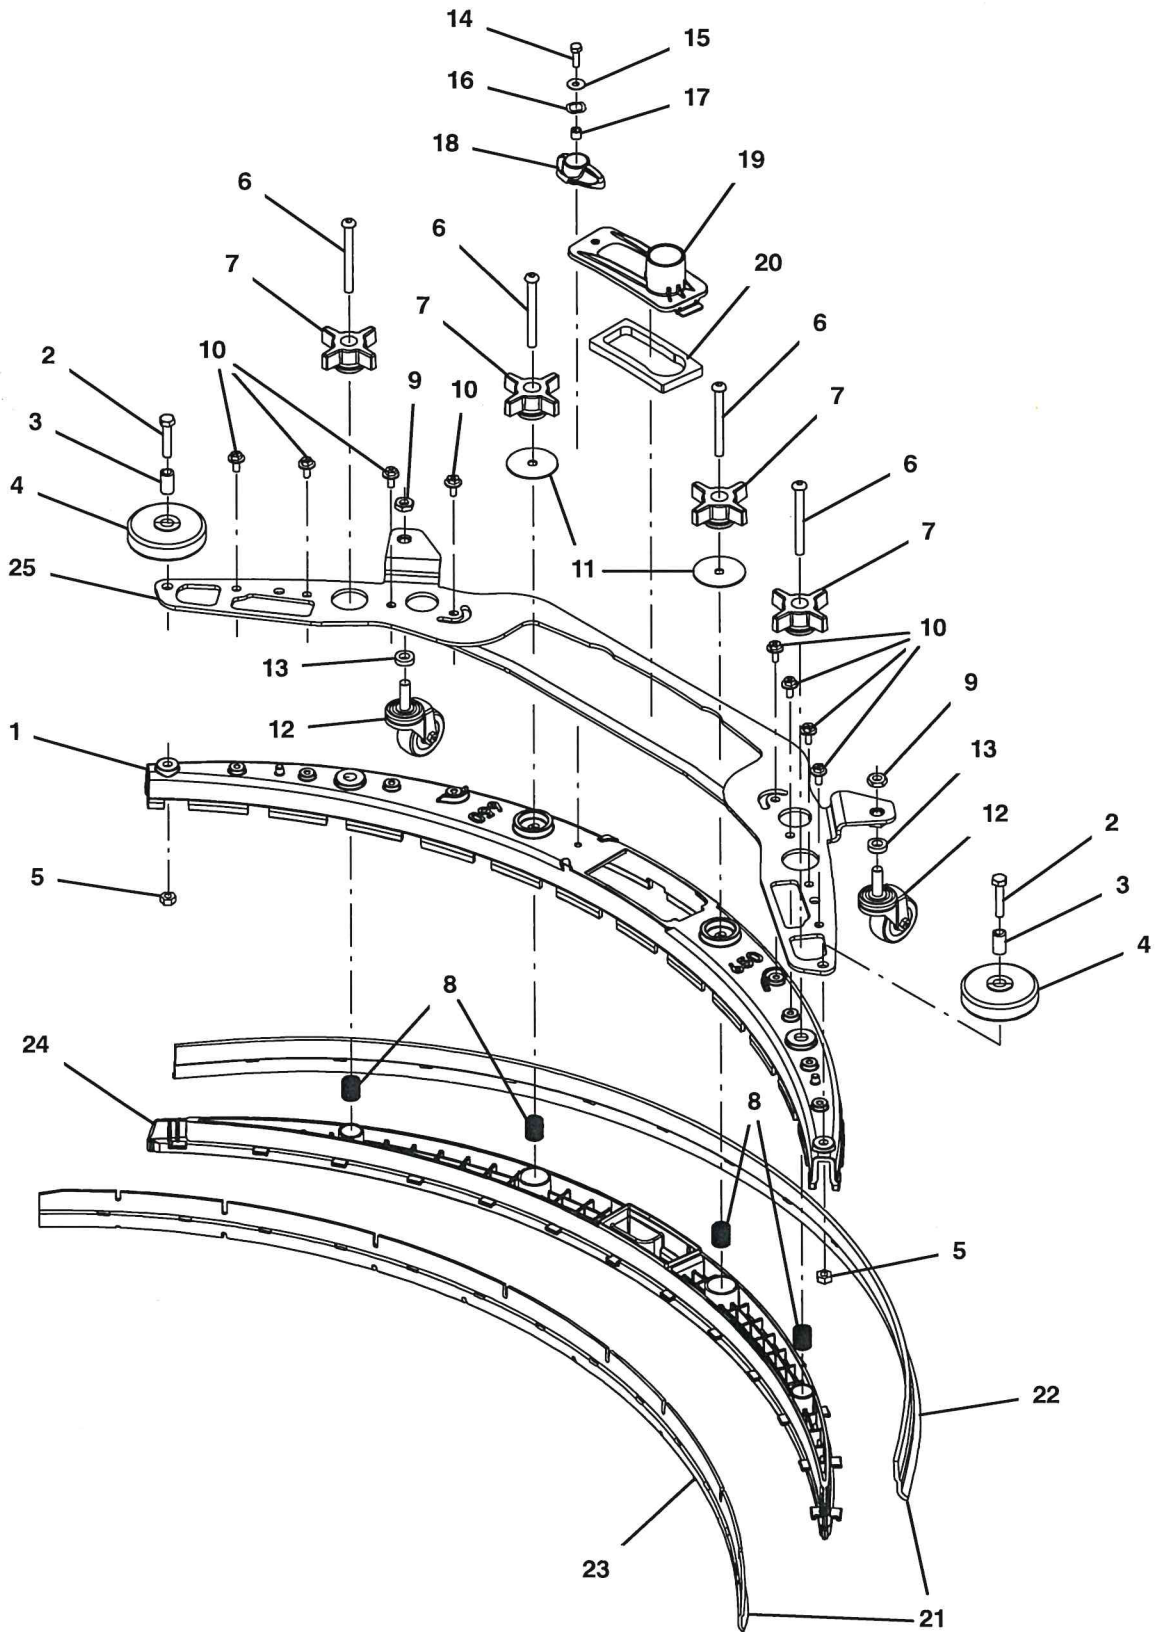

355710

**SQUEEGEE ASSEMBLY, 650MM / 26IN (Intended for 700MM Scrub Head Size)
(Upgraded Style)**

Ref.	Part No.	Serial Number	Description	Qty.
▽	9018098	(00001-) Squeegee Kit, 650mm	1
▲	1 1221259	(00001-) Frame, Sqge, 65cm, Mach [T500]	1
▲	2 74440	(00001-) Screw, Hex, M8 X 1.25 X 40, NI, Ss	2
▲	3 222496	(00001-) Sleeve, P/M, 0.32b 0.50d 0.9l [430ss]	2
▲	4 222066	(00001-) Wheel, 03.0d 0.88w 0.50b	2
▲	5 07786	(00001-) Nut, Hex, Std, M8 X 1.25, Ss	2
▲	6 1255358	(00001-) Screw, Btn, M8 X 1.25 X 85, Ss	4
▲	7 1074204	(00001-) Knob,Star,2.75d 4ear 1.1l M8x1.25,Thru,Y	4
▲	8 22290	(00001-) Spring, Cmpr, 0.72od .06wir 02.3l	4
▲	9 32716	(00001-) Nut, Hex, Jam, M10 X 1.5, Ss	2
▲	10 1034731	(00001-) Screw, Hex, M6 X 1.00 X 16, Sems, Ss	8
▲	11 1243081	(00001-) Washer, Flat, 0.034b 2.00d .06, Plstc	1
▲	12 1006343	(00001-) Caster, Swivel, 50mmd, M10 X 30, Clr PI	2
▲	13 1242820	(00001-) Sleeve, .40b .75d .2l [304Ss]	1
▲	14 12277	(00001-) Screw, Hex, M6 X 1.00 X 20, NI, Ss	1
▲	15 01684	(00001-) Washer, Flat, 0.27b 0.69d .05, Ss	1
▲	16 140060	(00001-) Washer, Wave-Spring, .505 .750 .045	1
▲	17 140154	(00001-) Sleeve, P/M, 0.25b 0.38d 0.3l, PI	1
▲	18 1222109	(00001-) Knob, Sqge, 58l, M6 X 1.00, Plstc	1
▲	19 1209631	(00001-) Cover, Trap, Water, Sqge	1
▲	20 1210756	(00001-) Gasket, Trap, Water, Sqge	1
▲▽	21 9015734	(00001-) Blade Kit, 650mm, Linatex/Linard (Standard)	1
▲▲	22 1221585	(00001-) Blade, Sqge, Rear, 1166l, Linatex[650mm] (Standard)	1
▲▲	23 1232680	(00001-) Blade, Sqge, Front, 1072l Linard[650mm] (Standard)	1
▲	24 1221260	(00001-) Retainer, Sqge, 65cm [T500]	1
▲	25 1242364	(00001-) Plate Wldt, Mtg, Caster [650]	2
▽	21 9015735	(00001-) Blade Kit, 650mm, Urethane (Option)	1
▲	22 1228909	(00001-) Blade, Sqge, Rear, 1136l,Urethane[650mm] (Option)	1
▲	23 1228915	(00001-) Blade, Sqge, Front,1072l,Urethane[650mm] (Option)	1
▽	21 9015733	(00001-) Blade Kit, 650mm, Gum (Option)	1
▲	22 1228910	(00001-) Blade, Sqge, Rear, 1136l, Gum[650mm] (Option)	1
▲	23 1228919	(00001-) Blade, Sqge, Front, 1072l Gum[650mm] (Option)	1